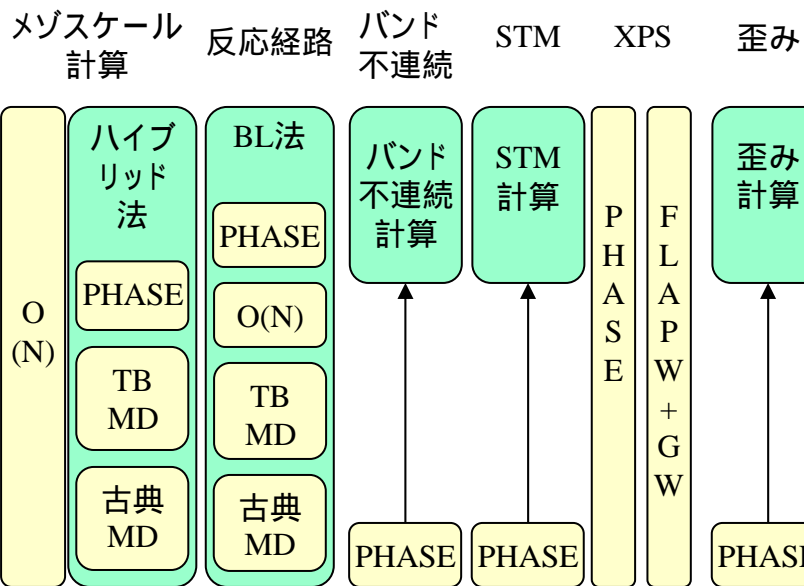

CHASE-3PT統合環境システム

統合環境GUI

- ・計算プログラム実行手順設定
- ・構造表示・編集
- ・ファイル管理
- ・入力パラメーター作成
- ・グラフ表示
- ・データベースインターフェース
- ・実行制御
- ・プロセス情報

データベース群

ナノプロセス解析プログラム群

誘電体物性解析プログラム群

ナノ構造機能解析プログラム群

共通基盤プログラム群