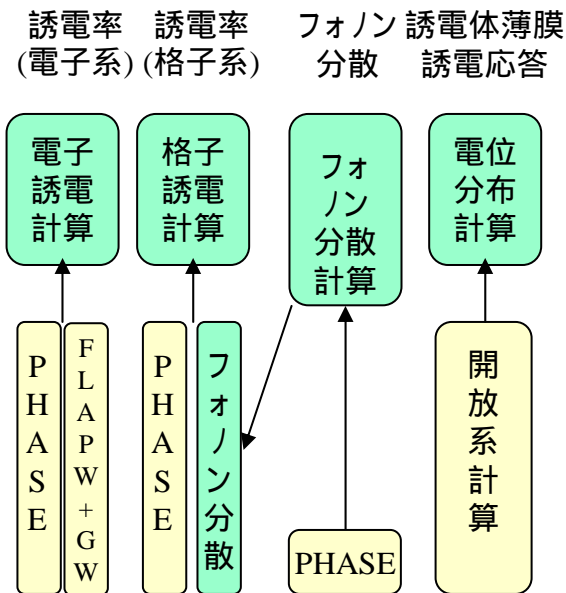

CHASE-3PT統合環境システム

統合環境GUI

- ・計算プログラム実行手順設定
- ・構造表示・編集
- ・ファイル管理
- ・入力パラメーター作成
- ・グラフ表示
- ・データベースインターフェース
- ・実行制御
- ・プロセス情報

データベース群

ナノプロセス解析プログラム群

誘電体物性解析プログラム群

ナノ構造機能解析プログラム群

共通基盤プログラム群